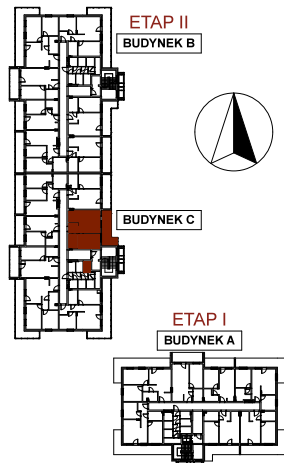

RZESZÓW

UL. MAKUSZYŃSKIEGO

BUDYNEK C
MIESZKANIE M13
1 PIĘTRO

Powierzchnia mieszkania
44,27m²

Balkon 13,92m²
Komórka lokatorska 2,85m²

1	Przedpokój	3,93m²
2	Pok. dzienny/aneks kuchenny	23,18m²
3	Pokój	11,93m²
4	Łazienka	5,23m²
	Razem	44,27m²
5	Balkon	13,92m²
	Komórka lokatorska	2,85m²