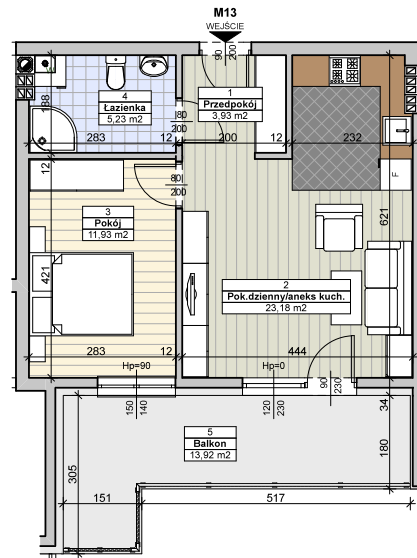

Powierzchnia mieszkania
44,27m²

Balkon 13,92m²
Komórka lokatorska 2,85m²

1	Przedpokój	3,93m²
2	Pok. dzienny/aneks kuchenny	23,18m²
3	Pokój	11,93m²
4	Łazienka	5,23m²
	Razem	44,27m²
5	Balkon	13,92m²
	Komórka lokatorska	2,85m²